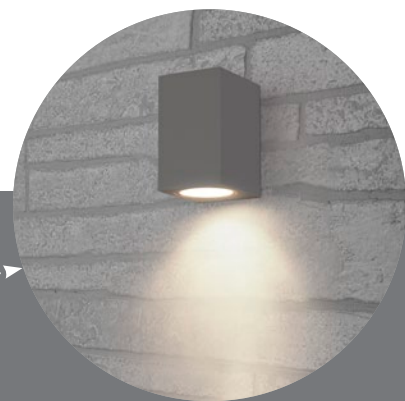

DH014

max. 35W

(арт. 11867)

LxWxH, mm (78x68x100)

DH015

max. 2x35W

(арт. 11884)

LxWxH, mm (78x68x160)

DH050

max. 35W

(арт. 48324)

LxWxH, mm (78x68x100)

DH051

max. 2x35W

(арт. 48327)

LxWxH, mm (78x68x160)