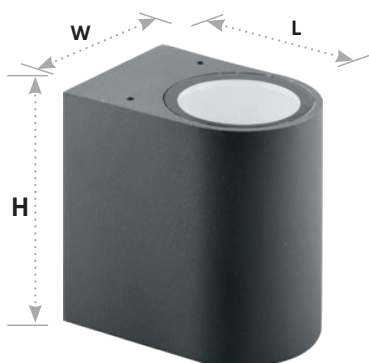

Архитектурные светодиодные светильники серии «Бостон», серые

Feron

Материал: алюминий, стекло

IP65

230V

MR16
GU10

ГАРАНТИЯ
24
МЕСЯЦА

Также доступны модели
в белом и черном цвете

DH014

max. 35W

(арт. 11867)

LxWxH, mm (78x68x100)

DH015

max. 2x35W

(арт. 11884)

LxWxH, mm (78x68x160)

DH050

max. 35W

(арт. 48324)

LxWxH, mm (78x68x100)

DH051

max. 2x35W

(арт. 48327)

LxWxH, mm (78x68x160)